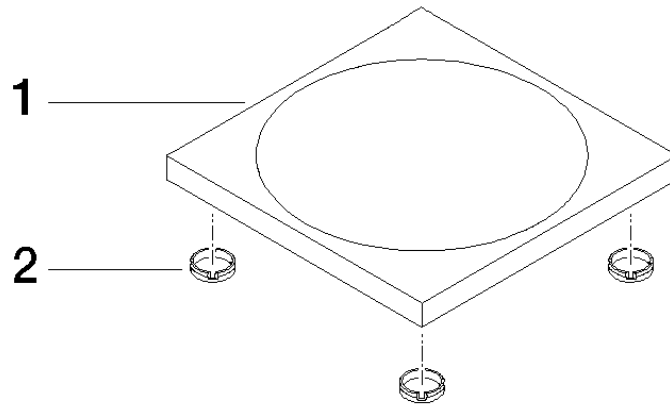

84 410 780

• 119 x 119 x 10 mm

Passt zu: IMO, LULU, MEM, TARA, LISSÉ,
META, CYO

	Chrom	84 410 780-00
	Platin gebürstet	84 410 780-06
	Platin	84 410 780-08
	Dark Chrome	84 410 780-19
	Light Gold	84 410 780-26
	Light Gold gebürstet	84 410 780-27
	Messing gebürstet (23kt Gold)	84 410 780-28
	Schwarz matt	84 410 780-33
	Bronze gebürstet	84 410 780-42
	Champagne gebürstet (22kt Gold)	84 410 780-46
	Champagne (22kt Gold)	84 410 780-47
	Chrom gebürstet	84 410 780-93
	Dark Platin gebürstet	84 410 780-99

84 410 780

mm [inches]

84 410 780

Ersatzteile für die
anderen
Oberflächenvarianten
finden Sie hier: Platin
gebürstet

Ersatzteilstückliste

Nr.	Artikelnummer	Benennung	Verbaumenge	Lieferzeit
1	08 17 78 600-00	Schale	1	60
2	09 26 01 045 90	Zubehoer	4	2